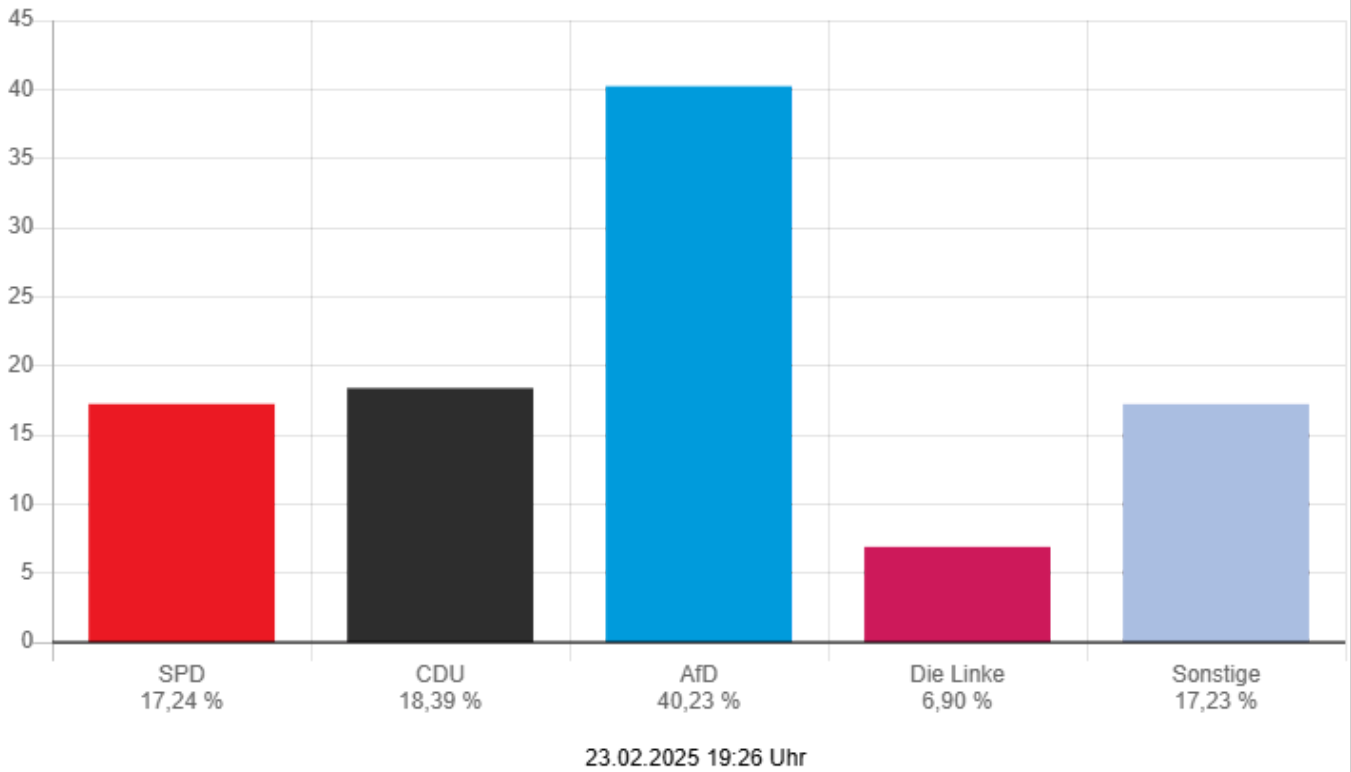

Stadt Lindenfels - Seidenbuch
Bundestagswahl 23.02.2025 - Erststimmen

	Stimmen <input type="button" value="↓"/>	Prozent <input type="button" value="↓"/>
Wingerter, SPD	33	18,97 %
Dr. Meister, CDU	42	24,14 %
Berg, GRÜNE	13	7,47 %
Mansmann, FDP	5	2,87 %
Fetsch, AfD	71	40,80 %
Dr. Schwarz, Die Linke	5	2,87 %
Münch, FREIE WÄHLER	3	1,72 %
Eikmanns, Volt	2	1,15 %

Stadt Lindenfels - Seidenbuch

Wahlberechtigte	297	
Wähler/-innen	176	59,26 %
ungültige Stimmen	2	1,14 %
gültige Stimmen	174	98,86 %

Die Wahlbeteiligung liegt bei: **59,26 %**

Stadt Lindenfels - Seidenbuch
Bundestagswahl 23.02.2025 - Zweitstimmen