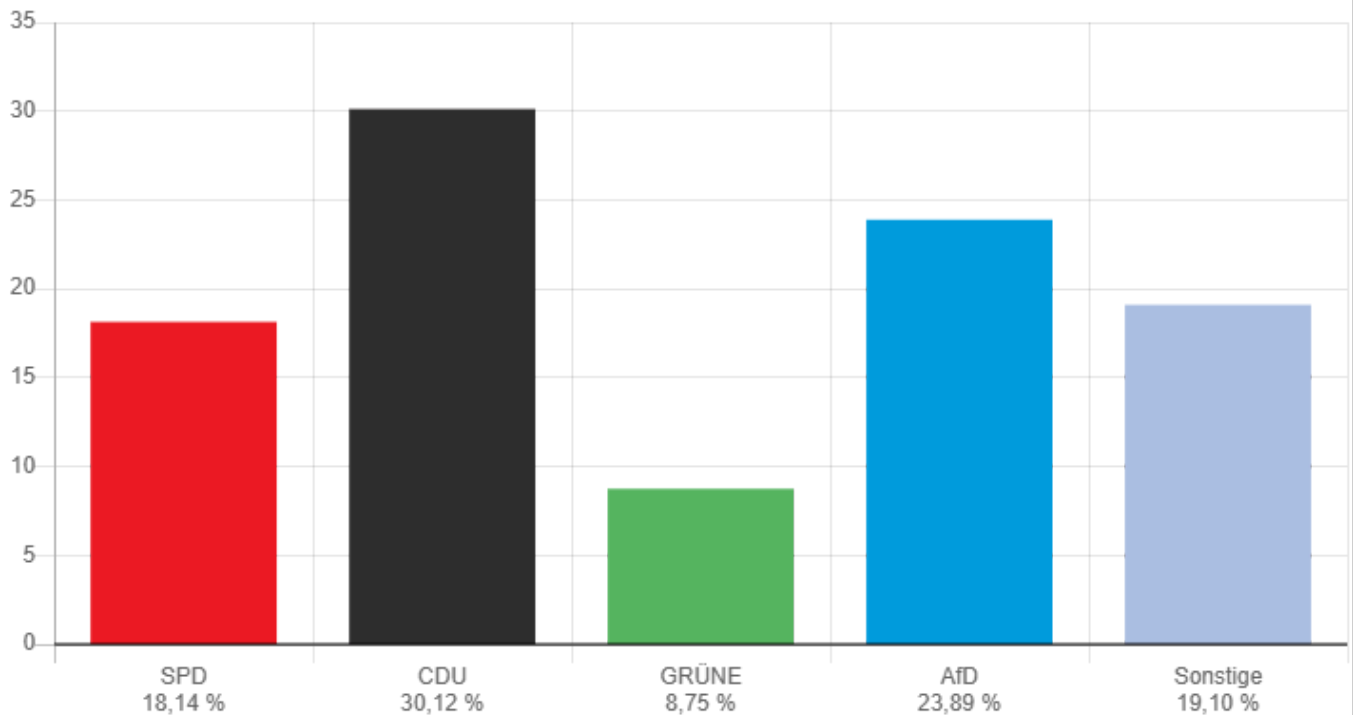

Stadt Lindenfels Bundestagswahl 23.02.2025 - Zweitstimmen

23.02.2025 19:56 Uhr - 11 von 11 Ergebnissen

	Stimmen ↓	Prozent ↓
SPD	562	18,14 %
CDU	933	30,12 %
GRÜNE	271	8,75 %
FDP	149	4,81 %
AfD	740	23,89 %
Die Linke	183	5,91 %
FREIE WÄHLER	42	1,36 %
Tierschutzpartei	45	1,45 %
Die PARTEI	10	0,32 %
Volt	27	0,87 %
PdH	6	0,19 %
MLPD	1	0,03 %
BÜNDNIS DEUTSCHLAND	2	0,06 %
BSW	127	4,10 %