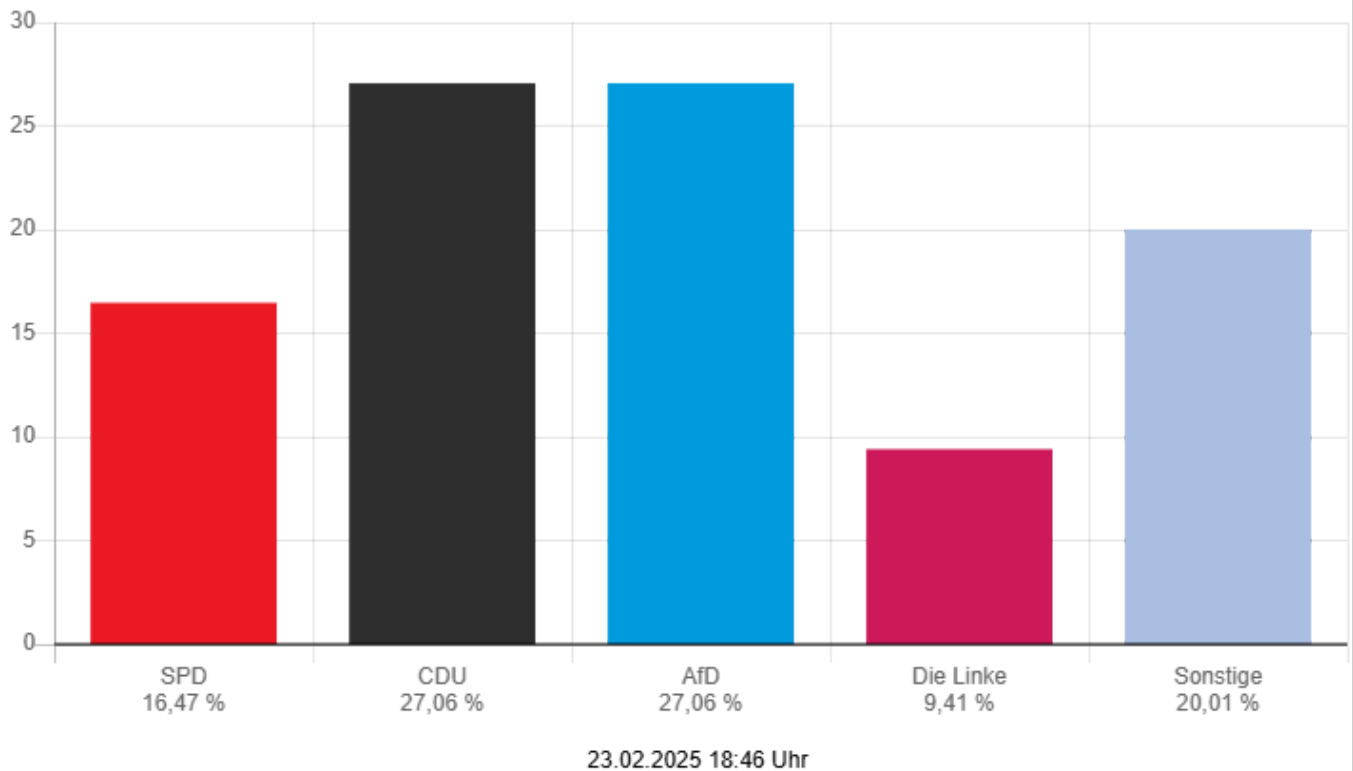

Stadt Lindenfels - Eulsbach
Bundestagswahl 23.02.2025 - Zweitstimmen

	Stimmen ↓	Prozent ↓
SPD	14	16,47 %
CDU	23	27,06 %
GRÜNE	5	5,88 %
FDP	3	3,53 %
AfD	23	27,06 %
Die Linke	8	9,41 %
FREIE WÄHLER	1	1,18 %
Tierschutzpartei	1	1,18 %
Die PARTEI	0	0,00 %
Volt	0	0,00 %
PdH	0	0,00 %
MLPD	0	0,00 %
BÜNDNIS DEUTSCHLAND	0	0,00 %
BSW	7	8,24 %