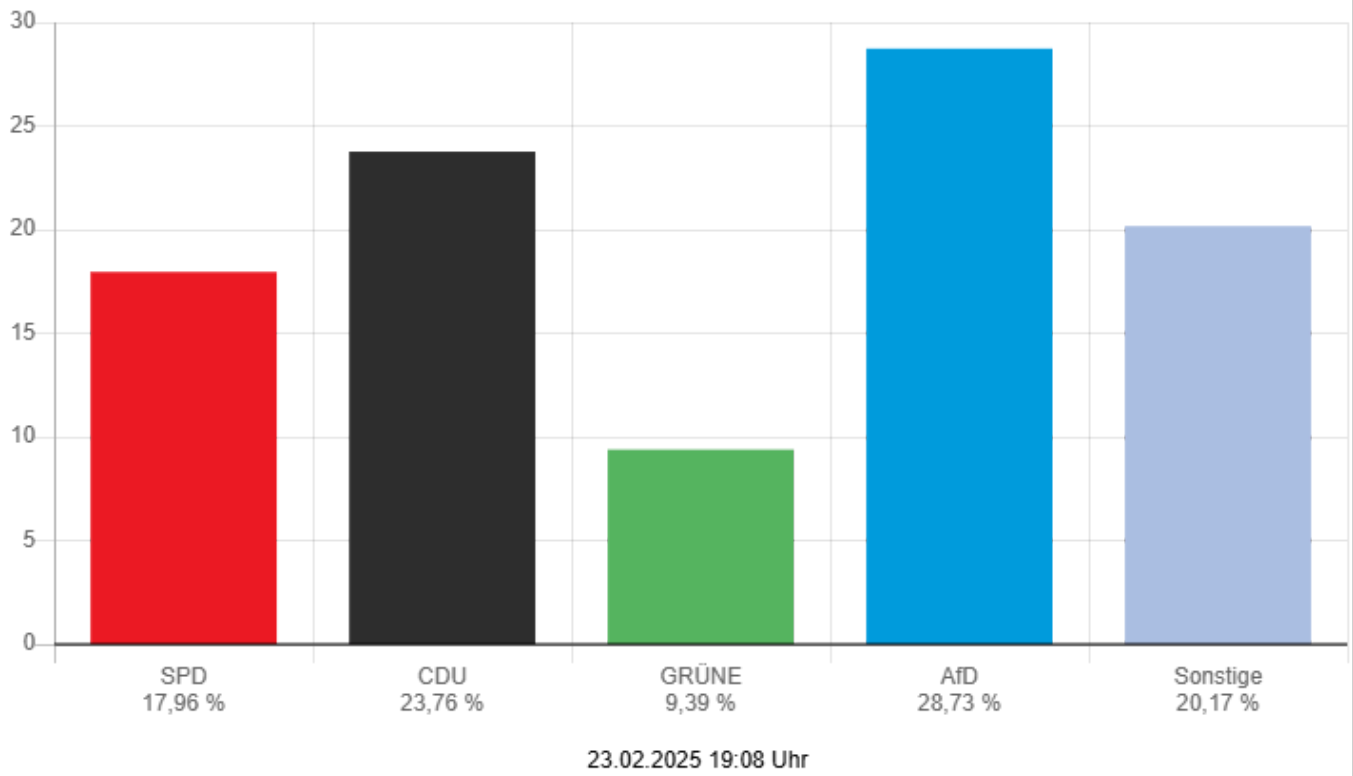

Stadt Lindenfels Bundestagswahl 23.02.2025 - Zweitstimmen

23.02.2025 19:56 Uhr - 11 von 11 Ergebnissen

	Stimmen <input type="button" value="↓"/>	Prozent <input type="button" value="↓"/>
SPD	562	18,14 %
CDU	933	30,12 %
GRÜNE	271	8,75 %
FDP	149	4,81 %
AfD	740	23,89 %
Die Linke	183	5,91 %
FREIE WÄHLER	42	1,36 %
Tierschutzpartei	45	1,45 %
Die PARTEI	10	0,32 %
Volt	27	0,87 %
PdH	6	0,19 %
MLPD	1	0,03 %
BÜNDNIS DEUTSCHLAND	2	0,06 %
BSW	127	4,10 %

Stadt Lindenfels - Lindenfels 01
Bundestagswahl 23.02.2025 - Erststimmen

	Stimmen <input type="button" value="↓"/>	Prozent <input type="button" value="↓"/>
Wingerter, SPD	70	19,44 %
Dr. Meister, CDU	105	29,17 %
Berg, GRÜNE	33	9,17 %
Mansmann, FDP	15	4,17 %
Fetsch, AfD	103	28,61 %
Dr. Schwarz, Die Linke	25	6,94 %
Münch, FREIE WÄHLER	4	1,11 %
Eikmanns, Volt	5	1,39 %

Stadt Lindenfels - Lindenfels 01

Wahlberechtigte	763	
Wähler/-innen	364	47,71 %
ungültige Stimmen	4	1,10 %
gültige Stimmen	360	98,90 %

Die Wahlbeteiligung liegt bei: **47,71 %**

Stadt Lindenfels - Lindenfels 01
Bundestagswahl 23.02.2025 - Zweitstimmen