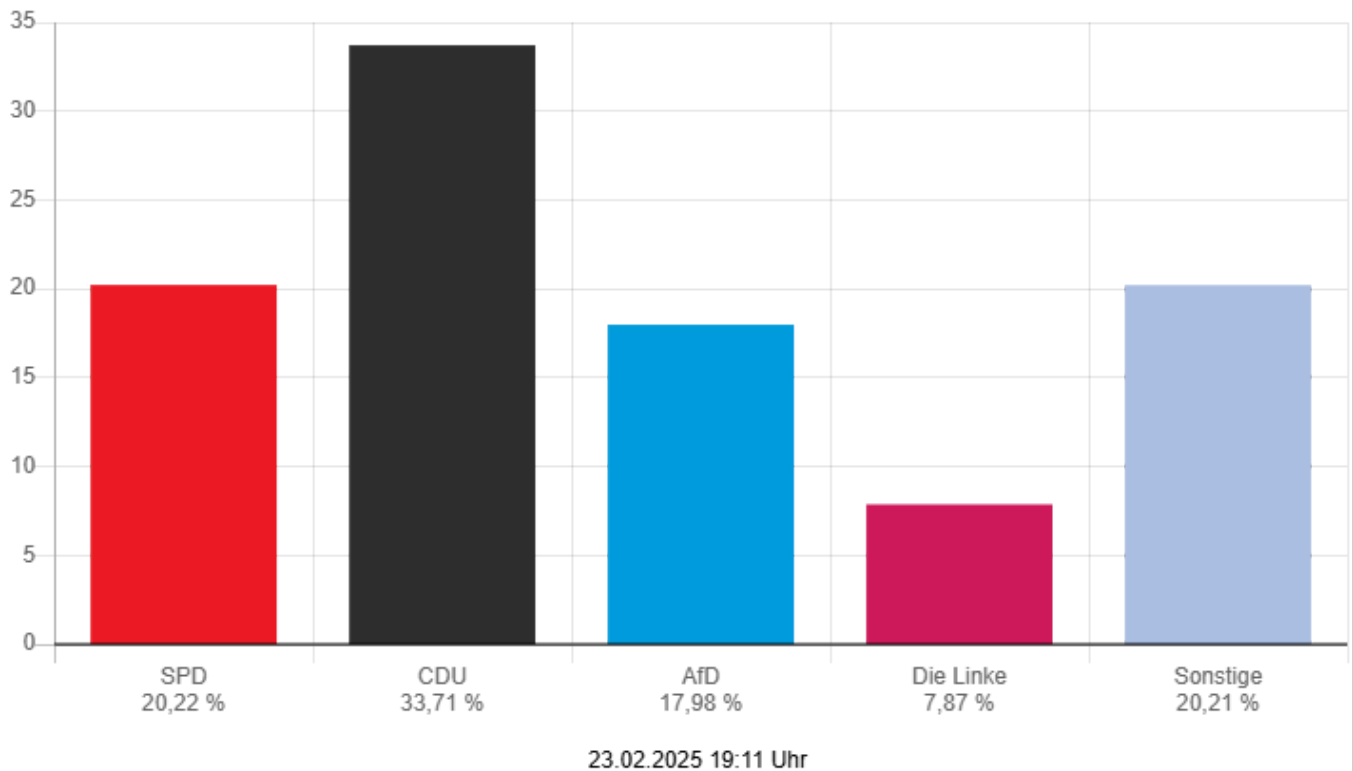

Stadt Lindenfels - Schlierbach Bundestagswahl 23.02.2025 - Erststimmen

	Stimmen <input type="button" value="↓"/>	Prozent <input type="button" value="↓"/>
Wingerter, SPD	62	23,22 %
Dr. Meister, CDU	107	40,07 %
Berg, GRÜNE	13	4,87 %
Mansmann, FDP	11	4,12 %
Fetsch, AfD	51	19,10 %
Dr. Schwarz, Die Linke	17	6,37 %
Münch, FREIE WÄHLER	0	0,00 %
Eikmanns, Volt	6	2,25 %

Stadt Lindenfels - Schlierbach

Wahlberechtigte	465	
Wähler/-innen	267	57,42 %
ungültige Stimmen	0	0,00 %
gültige Stimmen	267	100,00 %

Die Wahlbeteiligung liegt bei: **57,42 %**

Stadt Lindenfels - Schlierbach
Bundestagswahl 23.02.2025 - Zweitstimmen