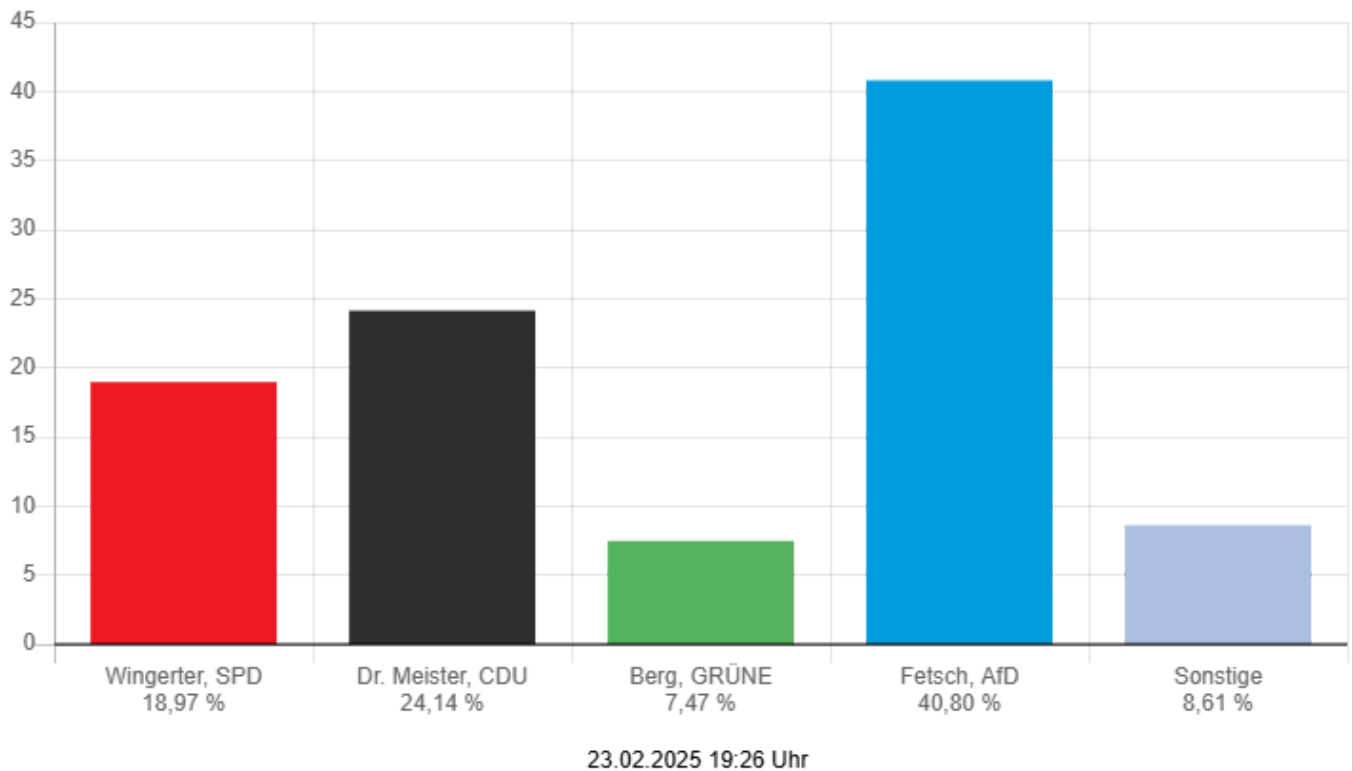

Stadt Lindenfels - Kolmbach
Bundestagswahl 23.02.2025 - Erststimmen

	Stimmen <input type="button" value="↓"/>	Prozent <input type="button" value="↓"/>
Wingerter, SPD	53	25,24 %
Dr. Meister, CDU	74	35,24 %
Berg, GRÜNE	18	8,57 %
Mansmann, FDP	4	1,90 %
Fetsch, AfD	50	23,81 %
Dr. Schwarz, Die Linke	8	3,81 %
Münch, FREIE WÄHLER	1	0,48 %
Eikmanns, Volt	2	0,95 %

Stadt Lindenfels - Kolmbach

Wahlberechtigte	384	
Wähler/-innen	210	54,69 %
ungültige Stimmen	0	0,00 %
gültige Stimmen	210	100,00 %

Die Wahlbeteiligung liegt bei: **54,69 %**

Stadt Lindenfels - Kolmbach
Bundestagswahl 23.02.2025 - Zweitstimmen

	Stimmen <input type="button" value="↓"/>	Prozent <input type="button" value="↓"/>
SPD	40	19,14 %
CDU	65	31,10 %
GRÜNE	32	15,31 %
FDP	3	1,44 %
AfD	47	22,49 %
Die Linke	6	2,87 %
FREIE WÄHLER	1	0,48 %
Tierschutzpartei	0	0,00 %
Die PARTEI	0	0,00 %
Volt	2	0,96 %
PdH	1	0,48 %
MLPD	1	0,48 %
BÜNDNIS DEUTSCHLAND	0	0,00 %
BSW	11	5,26 %

Stadt Lindenfels - Seidenbuch
Bundestagswahl 23.02.2025 - Erststimmen

	Stimmen <input type="button" value="↓"/>	Prozent <input type="button" value="↓"/>
Wingerter, SPD	33	18,97 %
Dr. Meister, CDU	42	24,14 %
Berg, GRÜNE	13	7,47 %
Mansmann, FDP	5	2,87 %
Fetsch, AfD	71	40,80 %
Dr. Schwarz, Die Linke	5	2,87 %
Münch, FREIE WÄHLER	3	1,72 %
Eikmanns, Volt	2	1,15 %