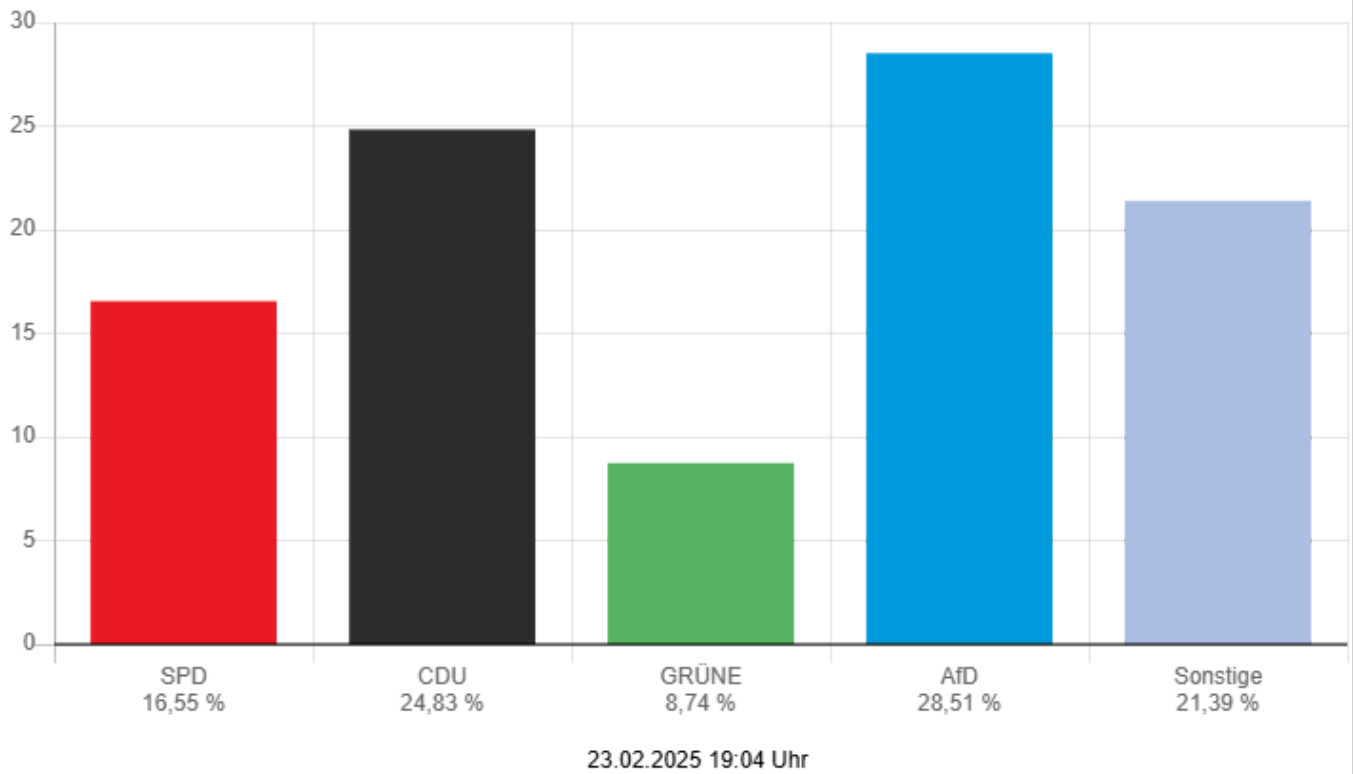

Stadt Lindenfels - Lindenfels 02
Bundestagswahl 23.02.2025 - Erststimmen

	Stimmen <input type="button" value="↓"/>	Prozent <input type="button" value="↓"/>
Wingerter, SPD	95	21,79 %
Dr. Meister, CDU	122	27,98 %
Berg, GRÜNE	36	8,26 %
Mansmann, FDP	20	4,59 %
Fetsch, AfD	123	28,21 %
Dr. Schwarz, Die Linke	26	5,96 %
Münch, FREIE WÄHLER	8	1,83 %
Eikmanns, Volt	6	1,38 %

Stadt Lindenfels - Lindenfels 02

Wahlberechtigte	870	
Wähler/-innen	438	50,34 %
ungültige Stimmen	2	0,46 %
gültige Stimmen	436	99,54 %

Die Wahlbeteiligung liegt bei: **50,34 %**

Stadt Lindenfels - Lindenfels 02
Bundestagswahl 23.02.2025 - Zweitstimmen