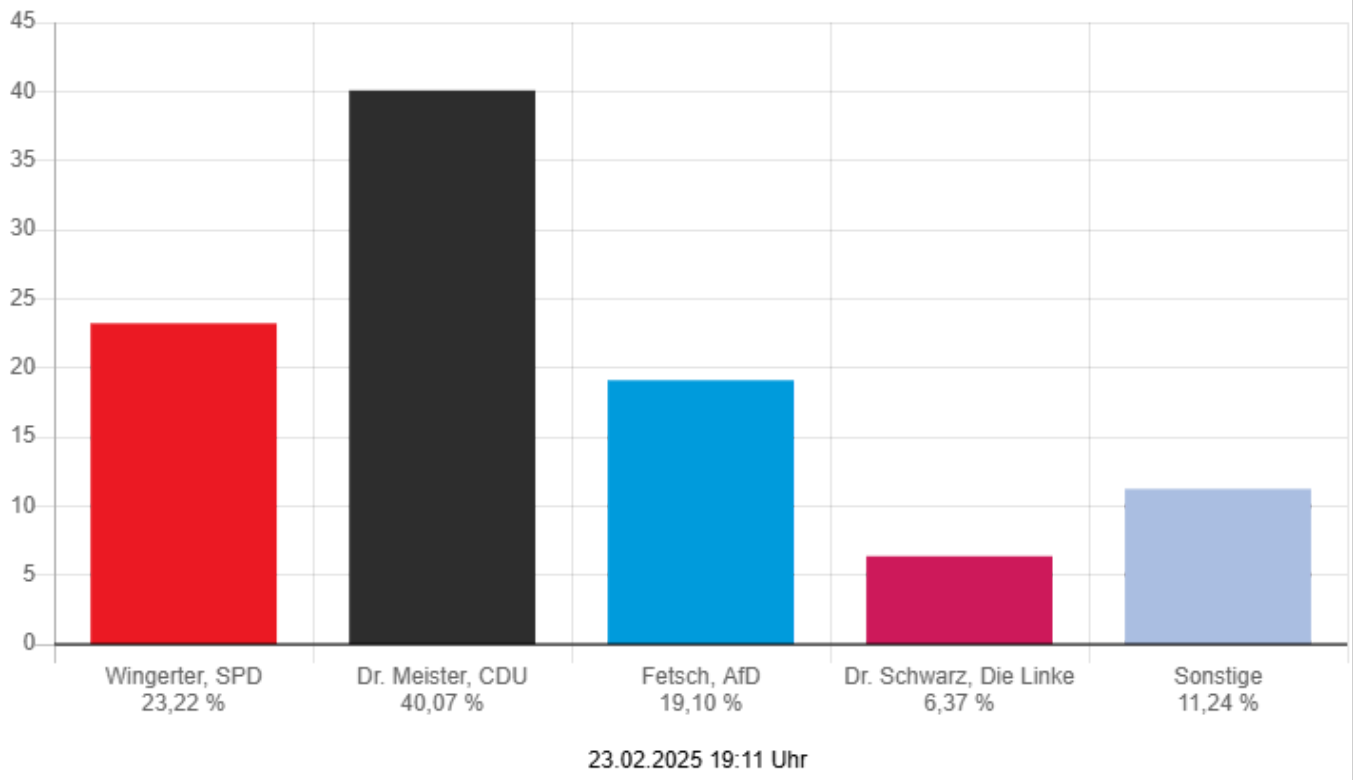

Stadt Lindenfels - Schlierbach Bundestagswahl 23.02.2025 - Erststimmen

	Stimmen ↓	Prozent ↓
Wingerter, SPD	62	23,22 %
Dr. Meister, CDU	107	40,07 %
Berg, GRÜNE	13	4,87 %
Mansmann, FDP	11	4,12 %
Fetsch, AfD	51	19,10 %
Dr. Schwarz, Die Linke	17	6,37 %
Münch, FREIE WÄHLER	0	0,00 %
Eikmanns, Volt	6	2,25 %

Stadt Lindenfels - Schlierbach

Wahlberechtigte	465	
Wähler/-innen	267	57,42 %
ungültige Stimmen	0	0,00 %
gültige Stimmen	267	100,00 %

Die Wahlbeteiligung liegt bei: **57,42 %**