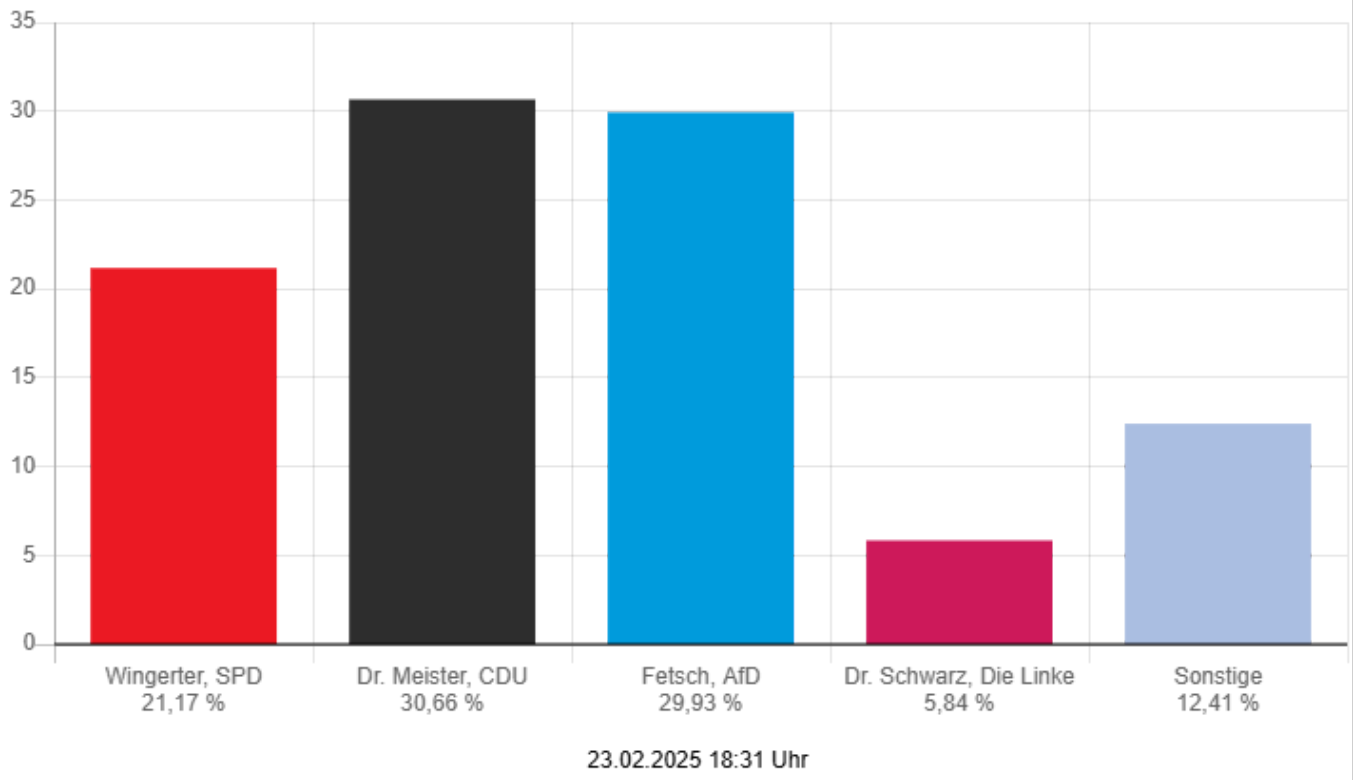

Stadt Lindenfels - Winkel Bundestagswahl 23.02.2025 - Erststimmen

	Stimmen ↓	Prozent ↓
Wingerter, SPD	29	21,17 %
Dr. Meister, CDU	42	30,66 %
Berg, GRÜNE	4	2,92 %
Mansmann, FDP	7	5,11 %
Fetsch, AfD	41	29,93 %
Dr. Schwarz, Die Linke	8	5,84 %
Münch, FREIE WÄHLER	5	3,65 %
Eikmanns, Volt	1	0,73 %

Stadt Lindenfels - Winkel

Wahlberechtigte	198	
Wähler/-innen	139	70,20 %
ungültige Stimmen	2	1,44 %
gültige Stimmen	137	98,56 %

Die Wahlbeteiligung liegt bei: **70,2 %**