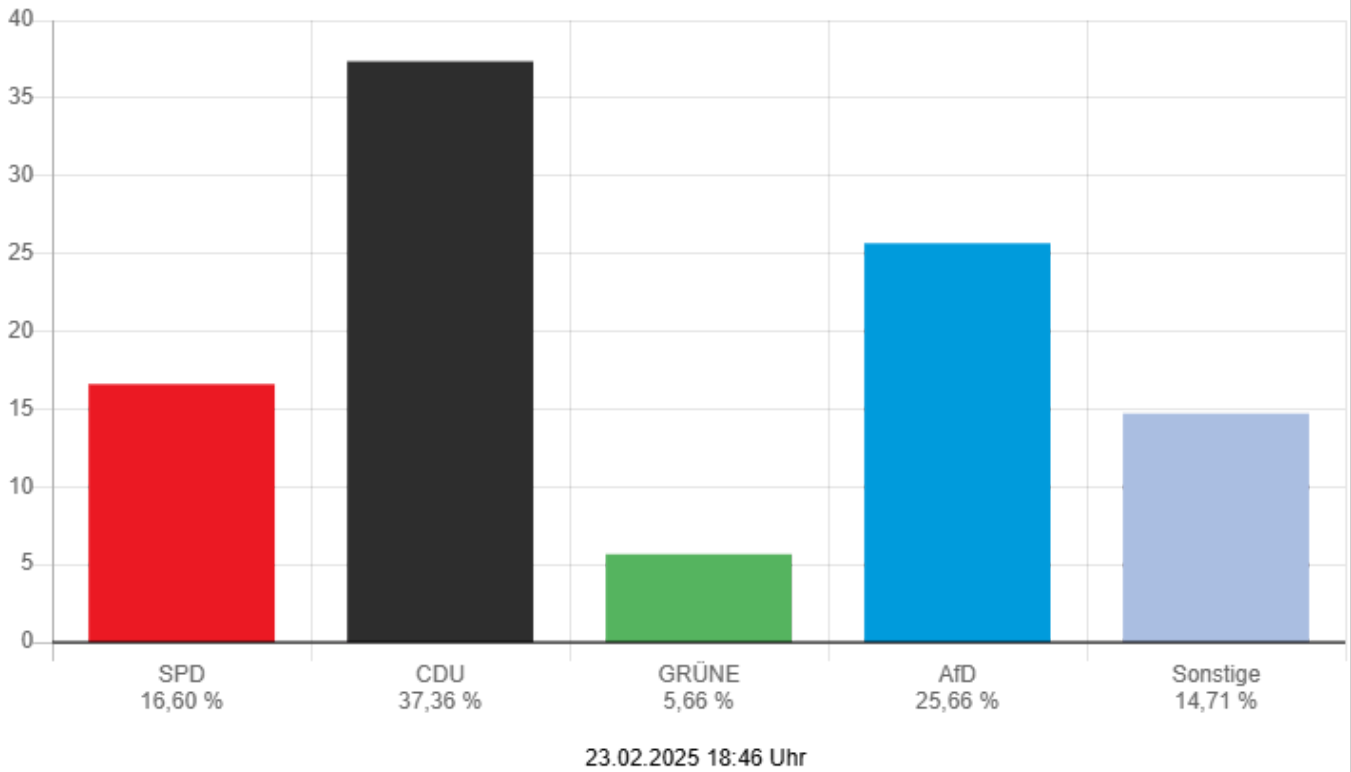

Stadt Lindenfels - Winterkasten
Bundestagswahl 23.02.2025 - Zweitstimmen

	Stimmen ↓	Prozent ↓
SPD	44	16,60 %
CDU	99	37,36 %
GRÜNE	15	5,66 %
FDP	14	5,28 %
AfD	68	25,66 %
Die Linke	9	3,40 %
FREIE WÄHLER	3	1,13 %
Tierschutzpartei	3	1,13 %
Die PARTEI	2	0,75 %
Volt	3	1,13 %
PdH	0	0,00 %
MLPD	0	0,00 %
BÜNDNIS DEUTSCHLAND	0	0,00 %
BSW	5	1,89 %