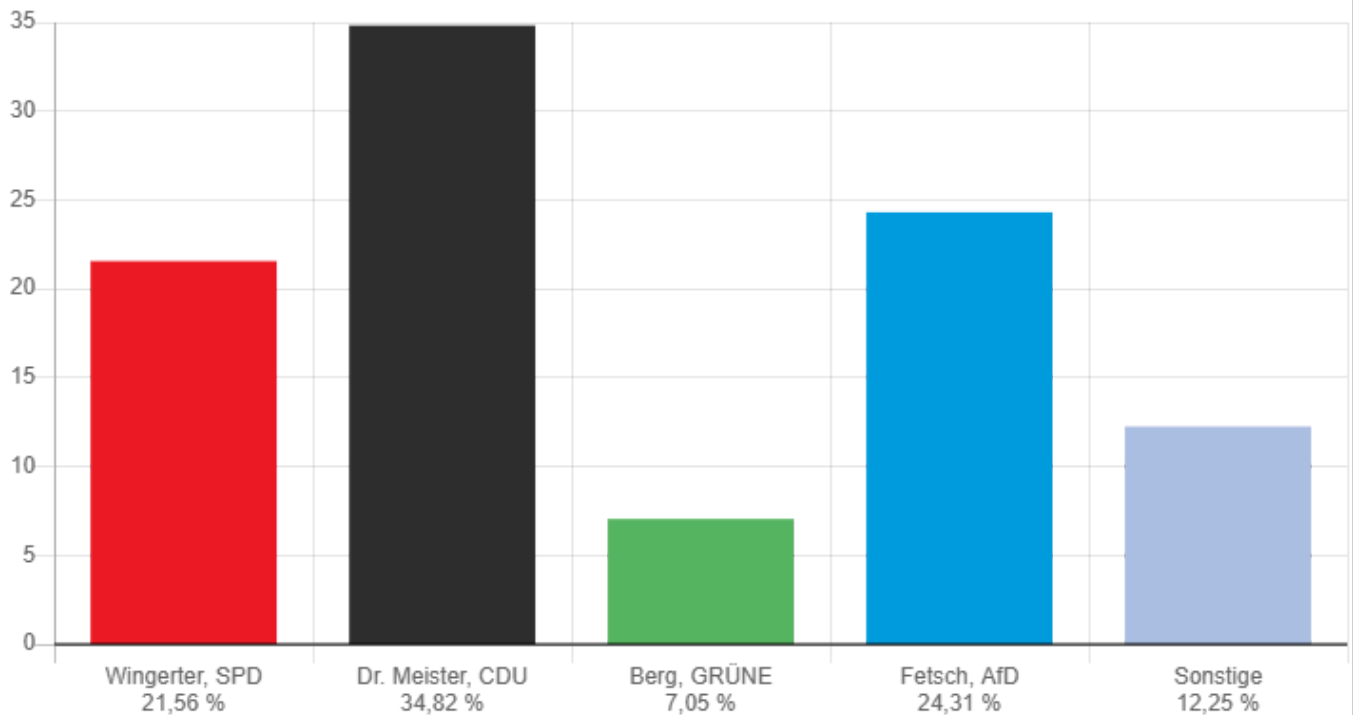

Stadt Lindenfels Bundestagswahl 23.02.2025 - Erststimmen

23.02.2025 19:56 Uhr - 11 von 11 Ergebnissen

	Stimmen <input type="button" value="↓"/>	Prozent <input type="button" value="↓"/>
Wingerter, SPD	667	21,56 %
Dr. Meister, CDU	1.077	34,82 %
Berg, GRÜNE	218	7,05 %
Mansmann, FDP	107	3,46 %
Fetsch, AfD	752	24,31 %
Dr. Schwarz, Die Linke	164	5,30 %
Münch, FREIE WÄHLER	61	1,97 %
Eikmanns, Volt	47	1,52 %

Stadt Lindenfels - Stadt Lindenfels
Alle Schnellmeldungen eingegangen!
11 von 11 Ergebnissen

Wahlberechtigte	3.780	
Wähler/-innen	3.123	82,62 %
ungültige Stimmen	30	0,96 %
gültige Stimmen	3.093	99,04 %

Stadt Lindenfels Bundestagswahl 23.02.2025 - Zweitstimmen

23.02.2025 19:56 Uhr - 11 von 11 Ergebnissen

	Stimmen <input type="button" value="↓"/>	Prozent <input type="button" value="↓"/>
SPD	562	18,14 %
CDU	933	30,12 %
GRÜNE	271	8,75 %
FDP	149	4,81 %
AfD	740	23,89 %
Die Linke	183	5,91 %
FREIE WÄHLER	42	1,36 %
Tierschutzpartei	45	1,45 %
Die PARTEI	10	0,32 %
Volt	27	0,87 %
PdH	6	0,19 %
MLPD	1	0,03 %
BÜNDNIS DEUTSCHLAND	2	0,06 %
BSW	127	4,10 %