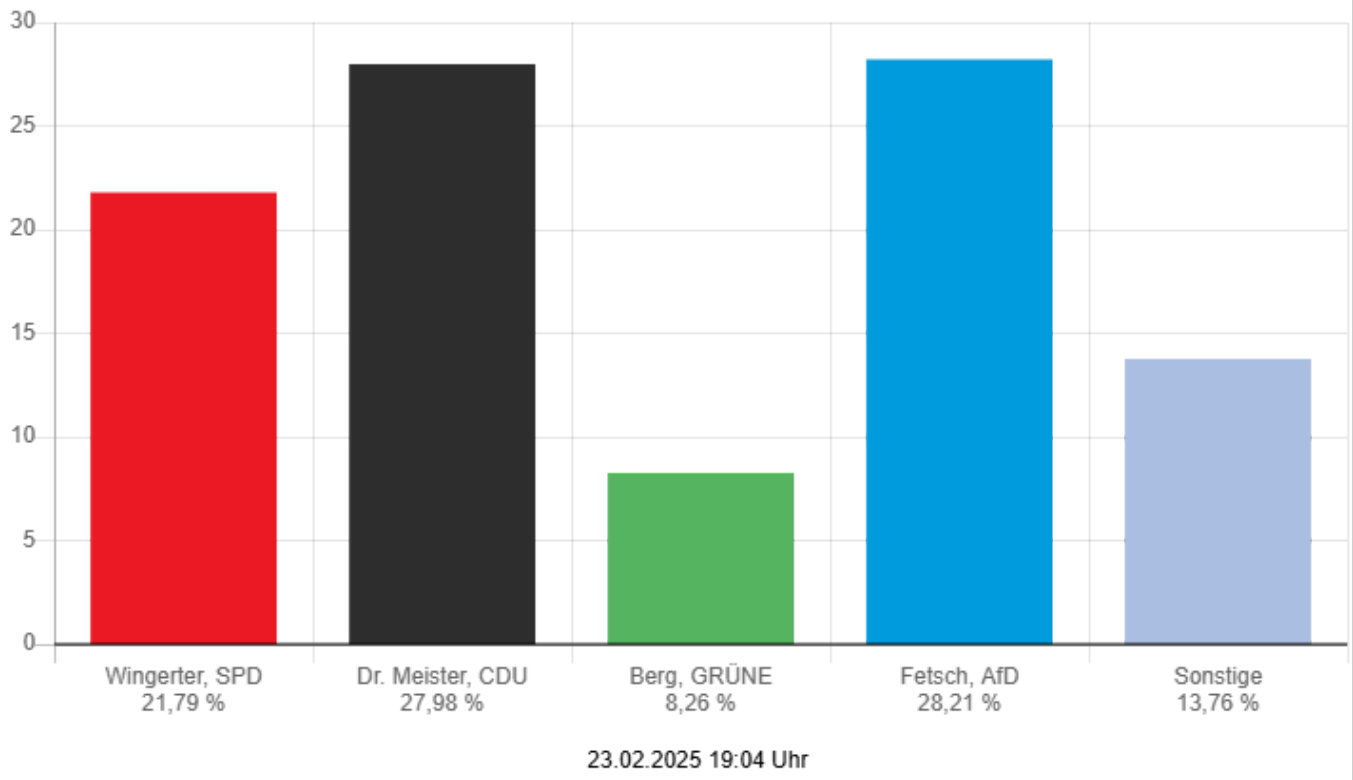

Stadt Lindenfels - Lindenfels 01
Bundestagswahl 23.02.2025 - Erststimmen

	Stimmen <input type="button" value="↓"/>	Prozent <input type="button" value="↓"/>
Wingerter, SPD	70	19,44 %
Dr. Meister, CDU	105	29,17 %
Berg, GRÜNE	33	9,17 %
Mansmann, FDP	15	4,17 %
Fetsch, AfD	103	28,61 %
Dr. Schwarz, Die Linke	25	6,94 %
Münch, FREIE WÄHLER	4	1,11 %
Eikmanns, Volt	5	1,39 %

Stadt Lindenfels - Lindenfels 01

Wahlberechtigte	763	
Wähler/-innen	364	47,71 %
ungültige Stimmen	4	1,10 %
gültige Stimmen	360	98,90 %

Die Wahlbeteiligung liegt bei: **47,71 %**

Stadt Lindenfels - Lindenfels 01
Bundestagswahl 23.02.2025 - Zweitstimmen

	Stimmen <input type="button" value="↓"/>	Prozent <input type="button" value="↓"/>
SPD	65	17,96 %
CDU	86	23,76 %
GRÜNE	34	9,39 %
FDP	18	4,97 %
AfD	104	28,73 %
Die Linke	23	6,35 %
FREIE WÄHLER	3	0,83 %
Tierschutzpartei	6	1,66 %
Die PARTEI	1	0,28 %
Volt	3	0,83 %
PdH	0	0,00 %
MLPD	0	0,00 %
BÜNDNIS DEUTSCHLAND	0	0,00 %
BSW	19	5,25 %

Stadt Lindenfels - Lindenfels 02
Bundestagswahl 23.02.2025 - Erststimmen

	Stimmen <input type="button" value="↓"/>	Prozent <input type="button" value="↓"/>
Wingerter, SPD	95	21,79 %
Dr. Meister, CDU	122	27,98 %
Berg, GRÜNE	36	8,26 %
Mansmann, FDP	20	4,59 %
Fetsch, AfD	123	28,21 %
Dr. Schwarz, Die Linke	26	5,96 %
Münch, FREIE WÄHLER	8	1,83 %
Eikmanns, Volt	6	1,38 %