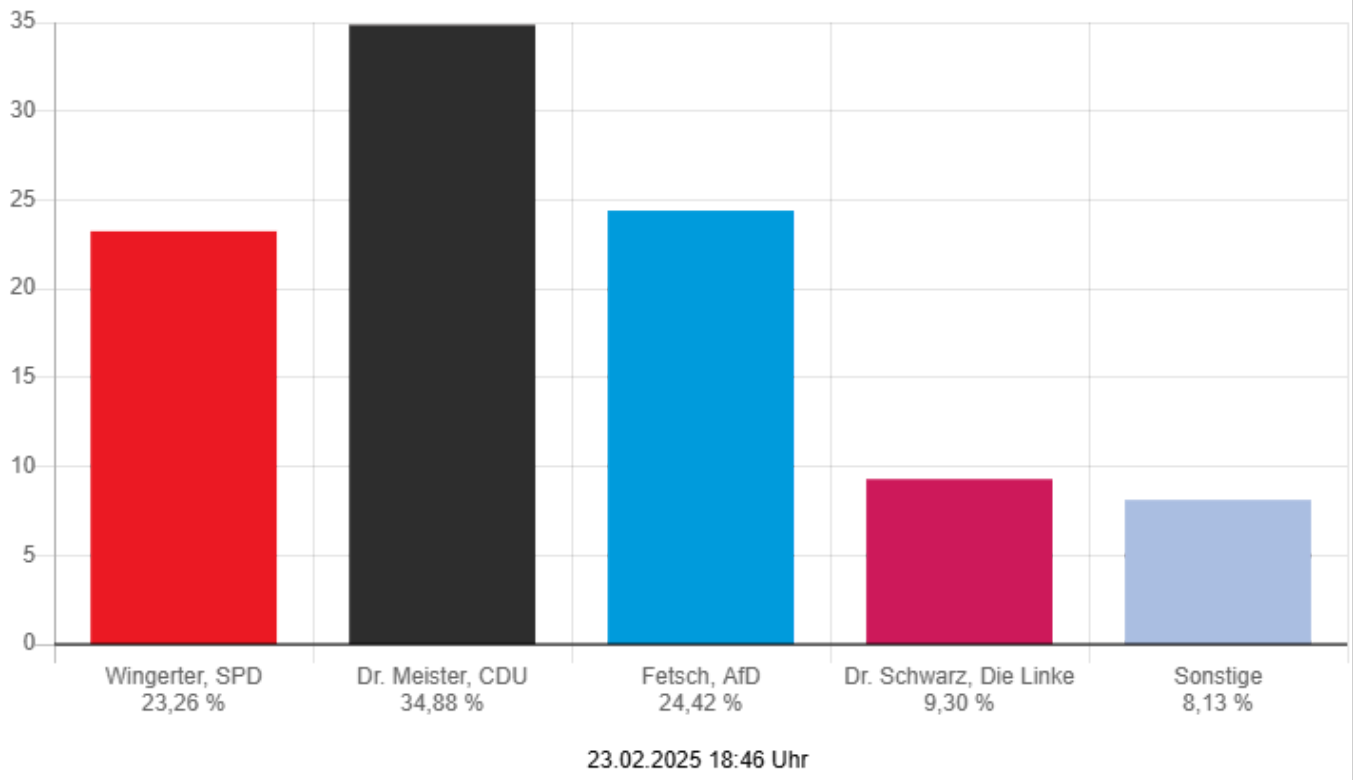

Stadt Lindenfels - Eulsbach
Bundestagswahl 23.02.2025 - Erststimmen

	Stimmen ↓	Prozent ↓
Wingerter, SPD	20	23,26 %
Dr. Meister, CDU	30	34,88 %
Berg, GRÜNE	4	4,65 %
Mansmann, FDP	1	1,16 %
Fetsch, AfD	21	24,42 %
Dr. Schwarz, Die Linke	8	9,30 %
Münch, FREIE WÄHLER	1	1,16 %
Eikmanns, Volt	1	1,16 %

Stadt Lindenfels - Eulsbach

Wahlberechtigte	127	
Wähler/-innen	87	68,50 %
ungültige Stimmen	1	1,15 %
gültige Stimmen	86	98,85 %

Die Wahlbeteiligung liegt bei: **68,5 %**