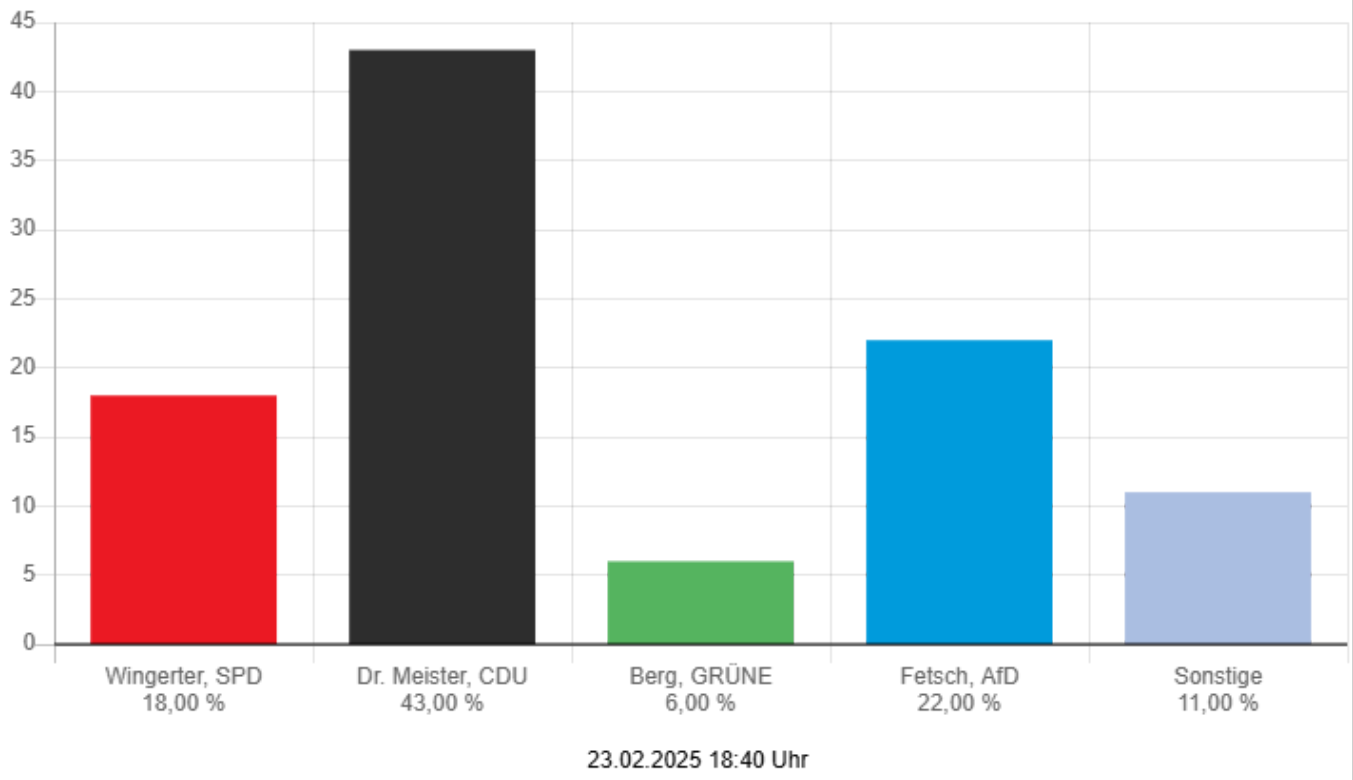

Stadt Lindenfels - Glattbach
Bundestagswahl 23.02.2025 - Erststimmen

	Stimmen ↓	Prozent ↓
Wingerter, SPD	18	18,00 %
Dr. Meister, CDU	43	43,00 %
Berg, GRÜNE	6	6,00 %
Mansmann, FDP	0	0,00 %
Fetsch, AfD	22	22,00 %
Dr. Schwarz, Die Linke	5	5,00 %
Münch, FREIE WÄHLER	6	6,00 %
Eikmanns, Volt	0	0,00 %

Stadt Lindenfels - Glattbach

Wahlberechtigte	165	
Wähler/-innen	101	61,21 %
ungültige Stimmen	1	0,99 %
gültige Stimmen	100	99,01 %

Die Wahlbeteiligung liegt bei: **61,21 %**