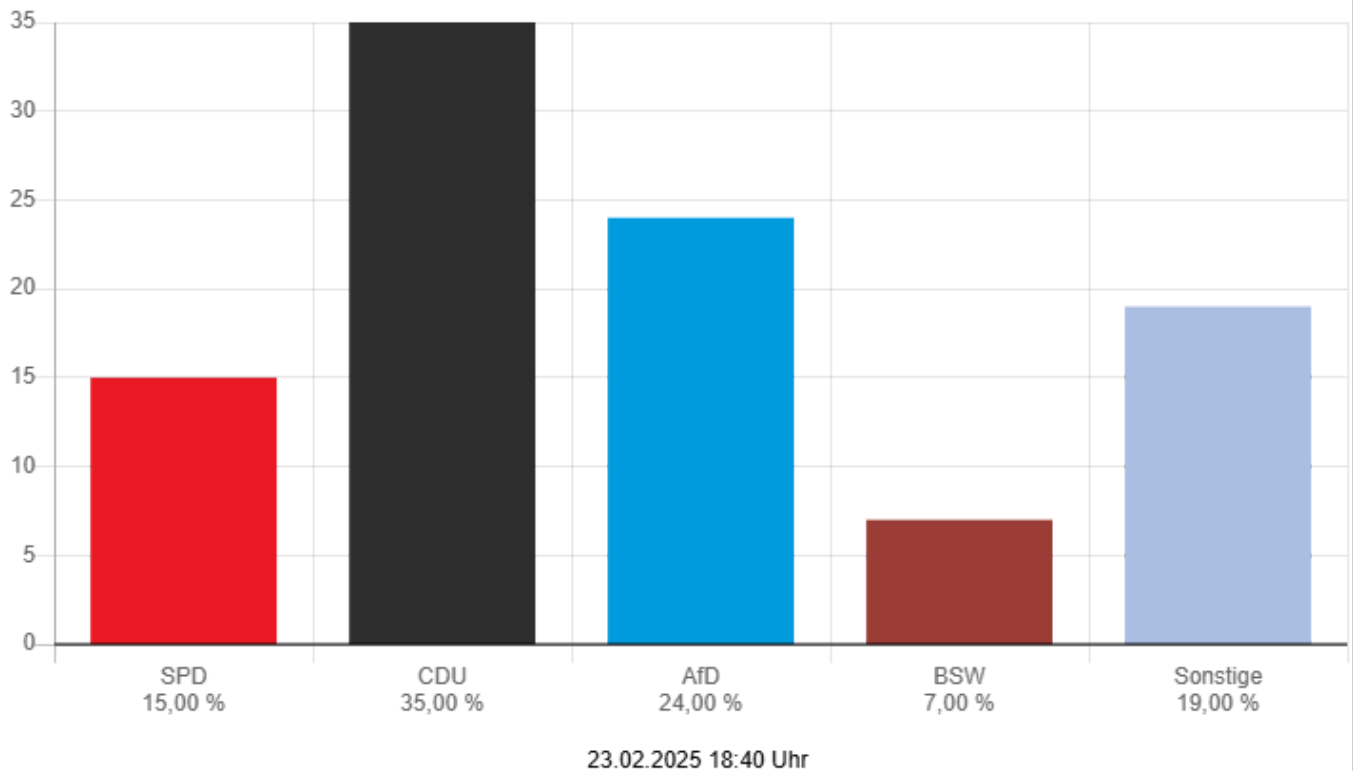

Stadt Lindenfels - Glattbach
Bundestagswahl 23.02.2025 - Zweitstimmen

	Stimmen ↓	Prozent ↓
SPD	15	15,00 %
CDU	35	35,00 %
GRÜNE	6	6,00 %
FDP	3	3,00 %
AfD	24	24,00 %
Die Linke	4	4,00 %
FREIE WÄHLER	5	5,00 %
Tierschutzpartei	0	0,00 %
Die PARTEI	0	0,00 %
Volt	0	0,00 %
PdH	1	1,00 %
MLPD	0	0,00 %
BÜNDNIS DEUTSCHLAND	0	0,00 %
BSW	7	7,00 %