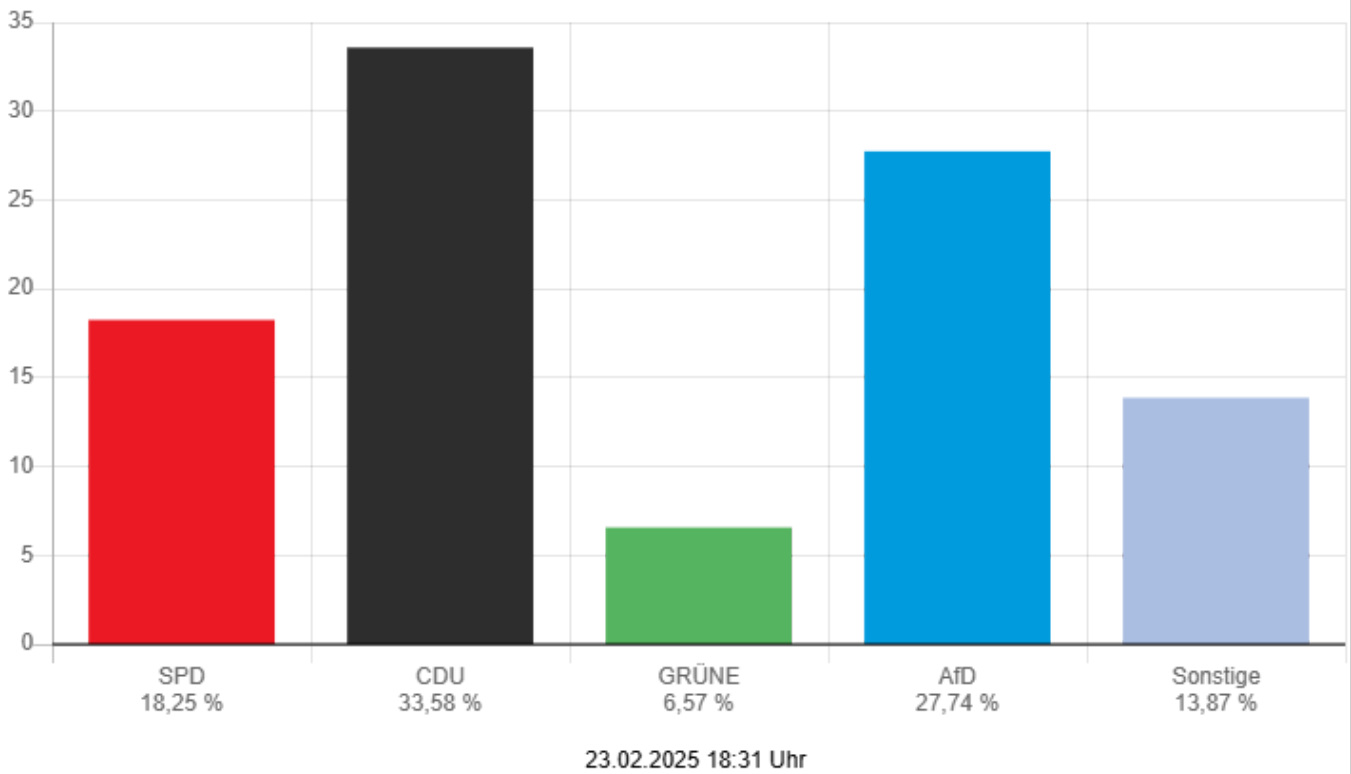

Stadt Lindenfels - Winkel Bundestagswahl 23.02.2025 - Erststimmen

	Stimmen <input type="button" value="↓"/>	Prozent <input type="button" value="↓"/>
Wingerter, SPD	29	21,17 %
Dr. Meister, CDU	42	30,66 %
Berg, GRÜNE	4	2,92 %
Mansmann, FDP	7	5,11 %
Fetsch, AfD	41	29,93 %
Dr. Schwarz, Die Linke	8	5,84 %
Münch, FREIE WÄHLER	5	3,65 %
Eikmanns, Volt	1	0,73 %

Stadt Lindenfels - Winkel

Wahlberechtigte	198	
Wähler/-innen	139	70,20 %
ungültige Stimmen	2	1,44 %
gültige Stimmen	137	98,56 %

Die Wahlbeteiligung liegt bei: **70,2 %**

Stadt Lindenfels - Winkel
Bundestagswahl 23.02.2025 - Zweitstimmen