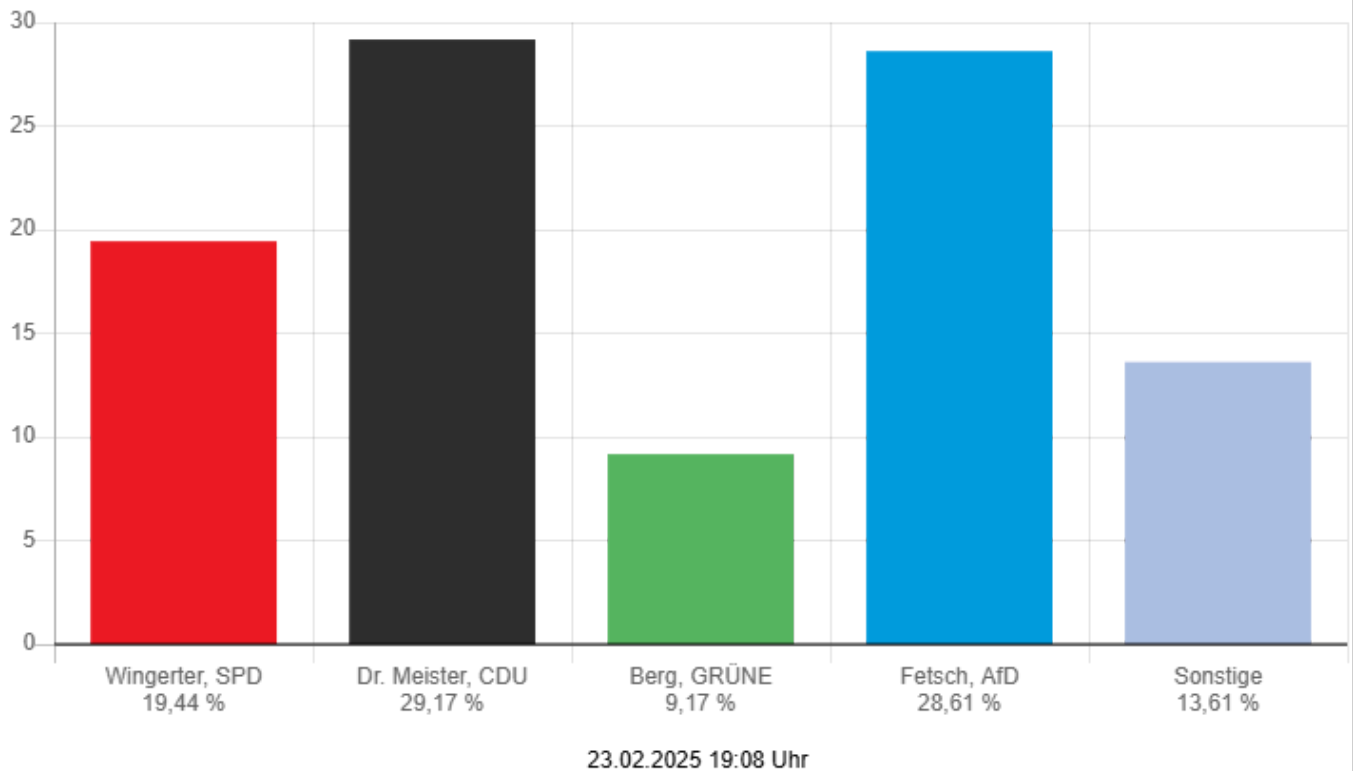

Stadt Lindenfels Bundestagswahl 23.02.2025 - Erststimmen

23.02.2025 19:56 Uhr - 11 von 11 Ergebnissen

	Stimmen <input type="button" value="↓"/>	Prozent <input type="button" value="↓"/>
Wingerter, SPD	667	21,56 %
Dr. Meister, CDU	1.077	34,82 %
Berg, GRÜNE	218	7,05 %
Mansmann, FDP	107	3,46 %
Fetsch, AfD	752	24,31 %
Dr. Schwarz, Die Linke	164	5,30 %
Münch, FREIE WÄHLER	61	1,97 %
Eikmanns, Volt	47	1,52 %

Stadt Lindenfels - Stadt Lindenfels
Alle Schnellmeldungen eingegangen!
11 von 11 Ergebnissen

Wahlberechtigte	3.780	
Wähler/-innen	3.123	82,62 %
ungültige Stimmen	30	0,96 %
gültige Stimmen	3.093	99,04 %

Stadt Lindenfels Bundestagswahl 23.02.2025 - Zweitstimmen

23.02.2025 19:56 Uhr - 11 von 11 Ergebnissen

	Stimmen <input type="button" value="↓"/>	Prozent <input type="button" value="↓"/>
SPD	562	18,14 %
CDU	933	30,12 %
GRÜNE	271	8,75 %
FDP	149	4,81 %
AfD	740	23,89 %
Die Linke	183	5,91 %
FREIE WÄHLER	42	1,36 %
Tierschutzpartei	45	1,45 %
Die PARTEI	10	0,32 %
Volt	27	0,87 %
PdH	6	0,19 %
MLPD	1	0,03 %
BÜNDNIS DEUTSCHLAND	2	0,06 %
BSW	127	4,10 %

Stadt Lindenfels - Lindenfels 01
Bundestagswahl 23.02.2025 - Erststimmen

	Stimmen <input type="button" value="↓"/>	Prozent <input type="button" value="↓"/>
Wingerter, SPD	70	19,44 %
Dr. Meister, CDU	105	29,17 %
Berg, GRÜNE	33	9,17 %
Mansmann, FDP	15	4,17 %
Fetsch, AfD	103	28,61 %
Dr. Schwarz, Die Linke	25	6,94 %
Münch, FREIE WÄHLER	4	1,11 %
Eikmanns, Volt	5	1,39 %