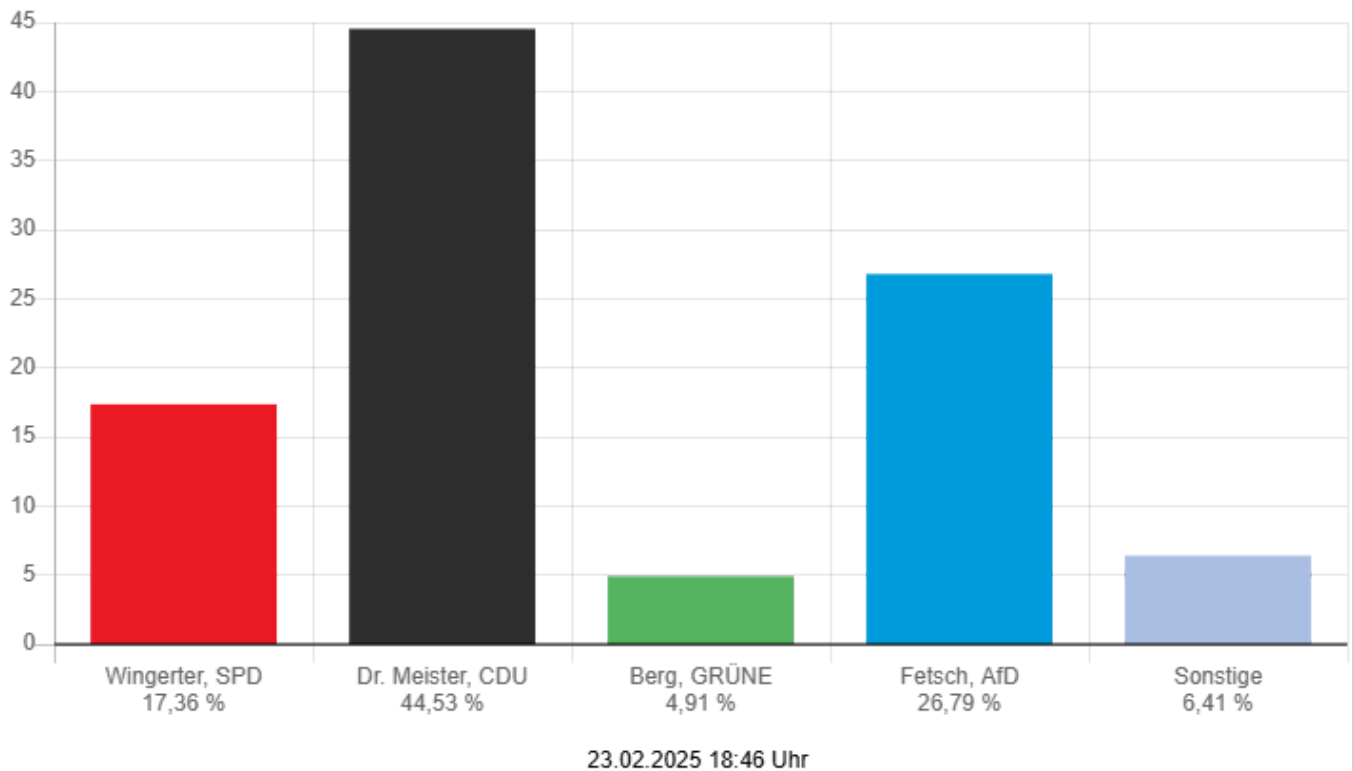

Stadt Lindenfels - Winterkasten
Bundestagswahl 23.02.2025 - Erststimmen

	Stimmen ↓	Prozent ↓
Wingerter, SPD	46	17,36 %
Dr. Meister, CDU	118	44,53 %
Berg, GRÜNE	13	4,91 %
Mansmann, FDP	6	2,26 %
Fetsch, AfD	71	26,79 %
Dr. Schwarz, Die Linke	4	1,51 %
Münch, FREIE WÄHLER	4	1,51 %
Eikmanns, Volt	3	1,13 %

Stadt Lindenfels - Winterkasten

Wahlberechtigte	511	
Wähler/-innen	267	52,25 %
ungültige Stimmen	2	0,75 %
gültige Stimmen	265	99,25 %

Die Wahlbeteiligung liegt bei: **52,25 %**