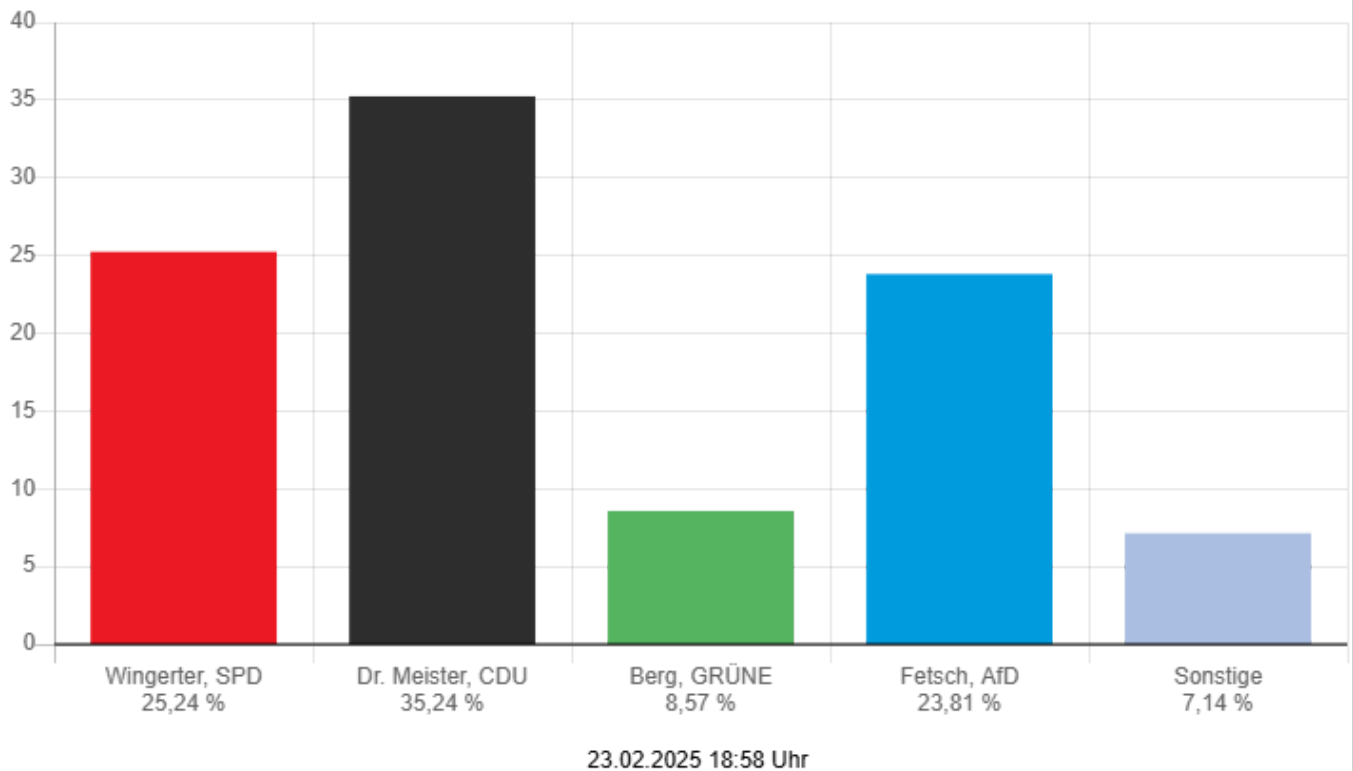

Stadt Lindenfels - Kolmbach
Bundestagswahl 23.02.2025 - Erststimmen

	Stimmen ↓	Prozent ↓
Wingerter, SPD	53	25,24 %
Dr. Meister, CDU	74	35,24 %
Berg, GRÜNE	18	8,57 %
Mansmann, FDP	4	1,90 %
Fetsch, AfD	50	23,81 %
Dr. Schwarz, Die Linke	8	3,81 %
Münch, FREIE WÄHLER	1	0,48 %
Eikmanns, Volt	2	0,95 %

Stadt Lindenfels - Kolmbach

Wahlberechtigte	384	
Wähler/-innen	210	54,69 %
ungültige Stimmen	0	0,00 %
gültige Stimmen	210	100,00 %

Die Wahlbeteiligung liegt bei: **54,69 %**