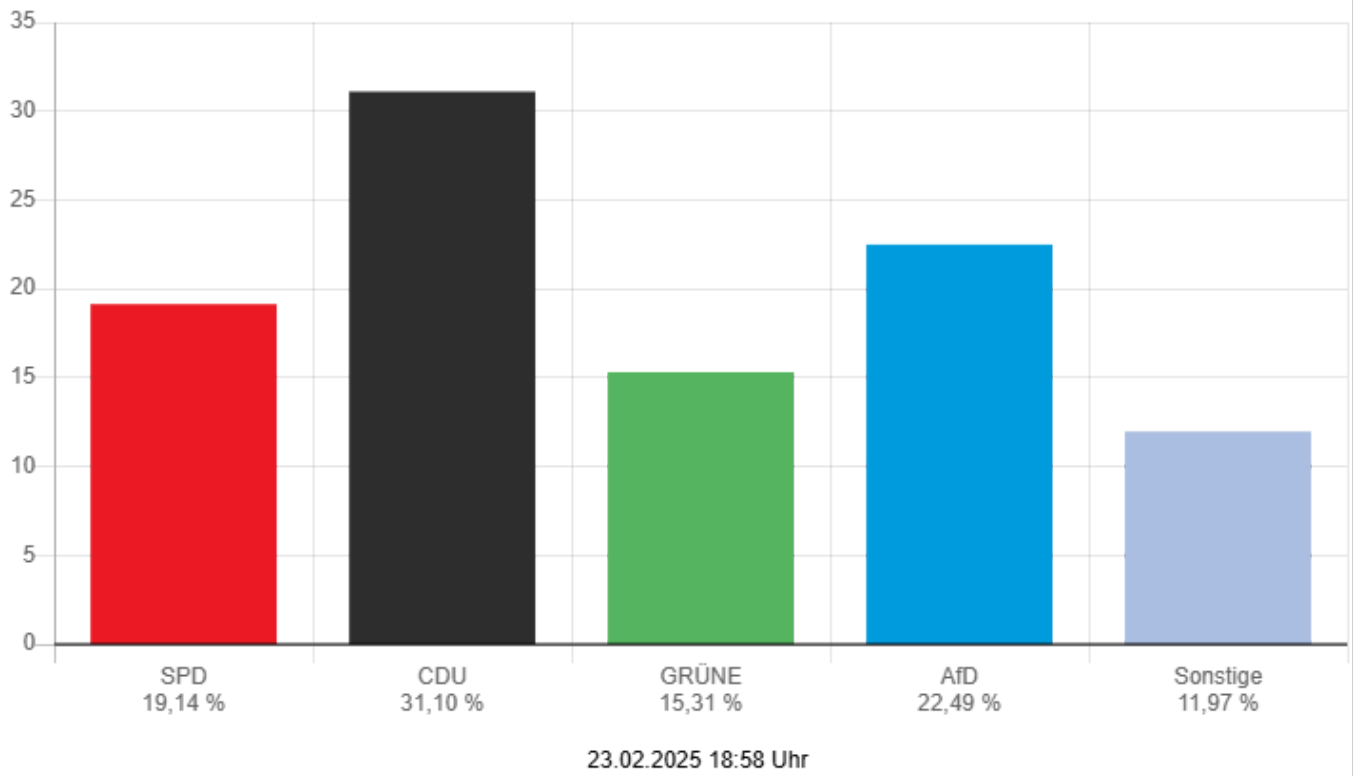

Stadt Lindenfels - Kolmbach
Bundestagswahl 23.02.2025 - Erststimmen

	Stimmen <input type="button" value="↓"/>	Prozent <input type="button" value="↓"/>
Wingerter, SPD	53	25,24 %
Dr. Meister, CDU	74	35,24 %
Berg, GRÜNE	18	8,57 %
Mansmann, FDP	4	1,90 %
Fetsch, AfD	50	23,81 %
Dr. Schwarz, Die Linke	8	3,81 %
Münch, FREIE WÄHLER	1	0,48 %
Eikmanns, Volt	2	0,95 %

Stadt Lindenfels - Kolmbach

Wahlberechtigte	384	
Wähler/-innen	210	54,69 %
ungültige Stimmen	0	0,00 %
gültige Stimmen	210	100,00 %

Die Wahlbeteiligung liegt bei: **54,69 %**

Stadt Lindenfels - Kolmbach
Bundestagswahl 23.02.2025 - Zweitstimmen